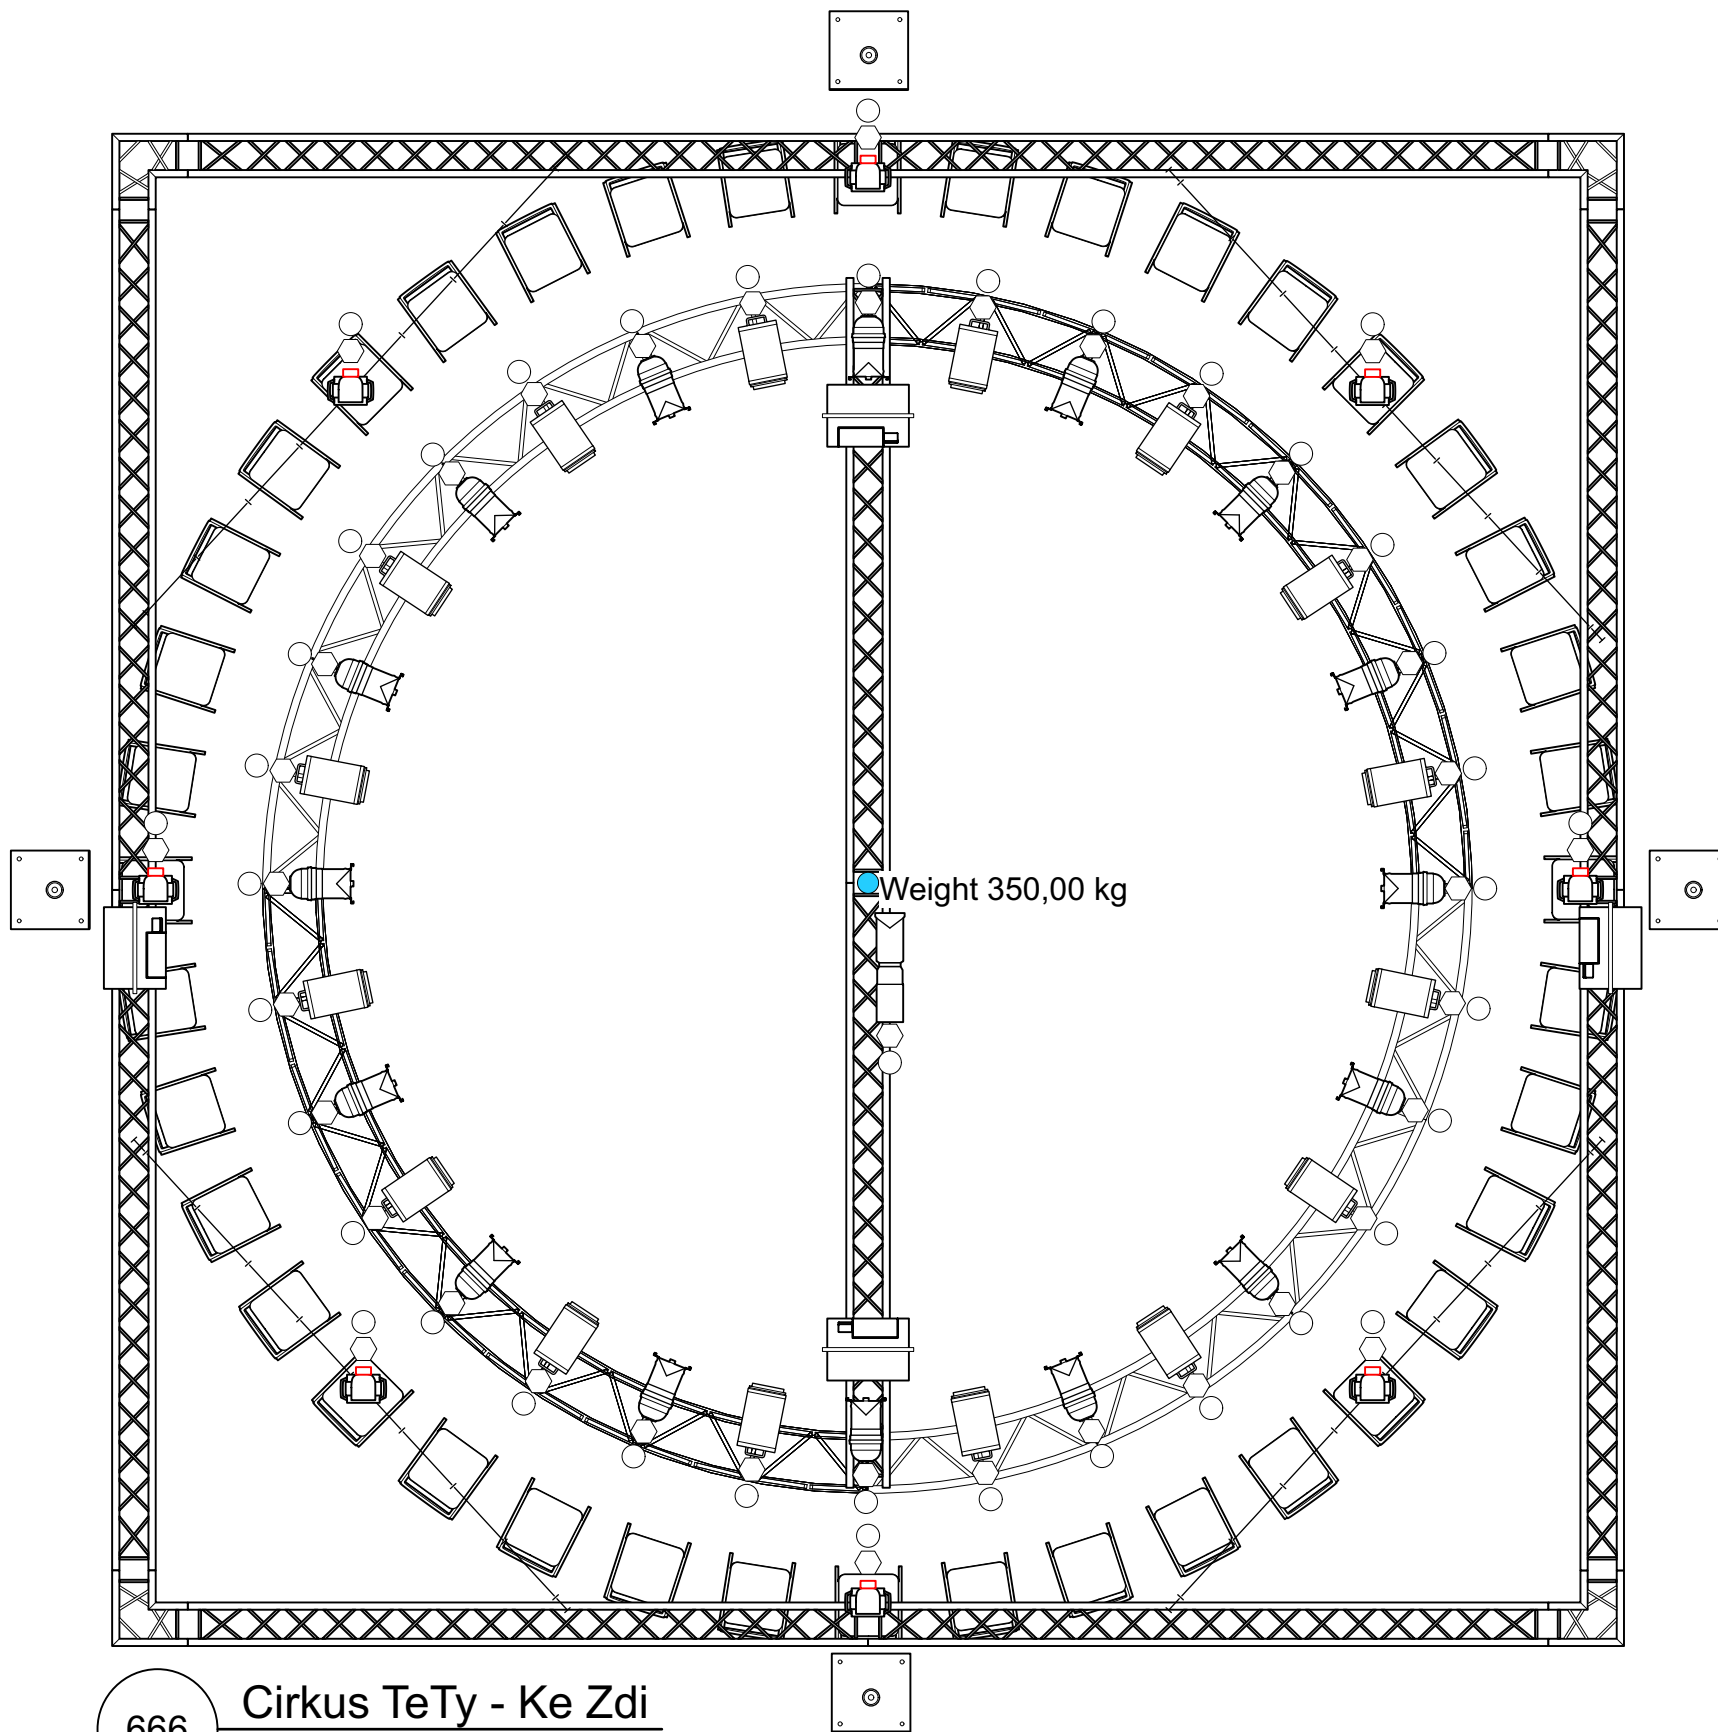

## Color Summary

Color Size Count

● Work load 350,00 kg  
Rigging

666

Cirkus TeTy - Ke Zdi

Scale: 1:50